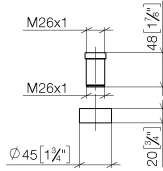

Verlängerungsset -

12 845 970 90

- für Einspanntiefen > 45 mm bis max. 85 mm

Nur kombinierbar mit Einhebelmischer 33845875.

Verlängerungsset -

12 845 970 90

mm [inches]

Ersatzteilstückliste

Nr.	Artikelnummer	Benennung	Verbaumenge	Lieferzeit
1	09 14 15 055 90	Ring	1	2